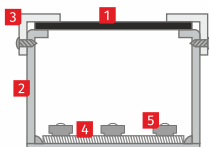

Profile liter Letter profiles Buchstabenprofile

profil
D01

- 1 Aluminium / Aluminium Construction / Aluminium Konstruktion

profil
D02

- 1 Plexi / Plexiglass / Acrylglas
- 2 Aluminium / Aluminium Profile / Alu - Profil
- 3 Šruby montážové / Mounting screws / Montageschrauben
- 4 PVC / PVC Plate / PVC - Platte
- 5 LED / LED backlight / LED Beleuchtung

profil
D03

- 1 Plexi 10 mm / Plexiglass 10mm / Acrylglas 10mm
- 2 Aluminium / Aluminium Profile / Alu - Profil
- 3 L- Profil (rama) / L-Profile (frame) / L-Profil (Rahmen)
- 4 PVC / PVC Plate / PVC - Platte
- 5 LED / LED backlight / LED Beleuchtung

profil
D04

- 1 Plexi 3 mm / Plexiglass 3mm / Acrylglas 3mm
- 2 Aluminium / Aluminium Profile / Alu - Profil
- 3 L- Profil (rama) / L-Profile (frame) / L-Profil (Rahmen)
- 4 PVC / PVC Plate / PVC - Platte
- 5 LED / LED backlight / LED Beleuchtung