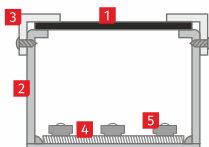

Profile liter Letter profiles Buchstabenprofile

profil
D01

- 1 Aluminium / Aluminium Construction / Aluminium Konstruktion

profil
D02

- 1 Plexi / Plexiglass / Acrylglas
- 2 Aluminium / Aluminium Profile / Alu - Profil
- 3 Šruby montážové / Mounting screws / Montageschrauben
- 4 PVC / PVC Plate / PVC - Platte
- 5 LED / LED backlight / LED Beleuchtung

profil
D03

- 1 Plexi 10 mm / Plexiglass 10mm / Acrylglas 10mm
- 2 Aluminium / Aluminium Profile / Alu - Profil
- 3 L- Profil (rama) / L-Profile (frame) / L-Profil (Rahmen)
- 4 PVC / PVC Plate / PVC - Platte
- 5 LED / LED backlight / LED Beleuchtung

profil
D04

- 1 Plexi 3 mm / Plexiglass 3mm / Acrylglas 3mm
- 2 Aluminium / Aluminium Profile / Alu - Profil
- 3 L- Profil (rama) / L-Profile (frame) / L-Profil (Rahmen)
- 4 PVC / PVC Plate / PVC - Platte
- 5 LED / LED backlight / LED Beleuchtung