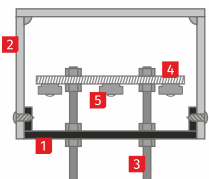

Profile liter Letter profiles Buchstabenprofile

profil
D01

- 1 Aluminium / Aluminium Construction / Aluminium Konstruktion

profil
D02

- 1 Plexi / Plexiglass / Acrylglas
- 2 Aluminium / Aluminium Profile / Alu - Profil
- 3 Šruby montážové / Mounting screws / Montageschrauben
- 4 PVC / PVC Plate / PVC - Platte
- 5 LED / LED backlight / LED Beleuchtung

profil
D03

- 1 Plexi 10 mm / Plexiglass 10mm / Acrylglas 10mm
- 2 Aluminium / Aluminium Profile / Alu - Profil
- 3 L- Profil (rama) / L-Profile (frame) / L-Profil (Rahmen)
- 4 PVC / PVC Plate / PVC - Platte
- 5 LED / LED backlight / LED Beleuchtung

profil
D04

- 1 Plexi 3 mm / Plexiglass 3mm / Acrylglas 3mm
- 2 Aluminium / Aluminium Profile / Alu - Profil
- 3 L- Profil (rama) / L-Profile (frame) / L-Profil (Rahmen)
- 4 PVC / PVC Plate / PVC - Platte
- 5 LED / LED backlight / LED Beleuchtung